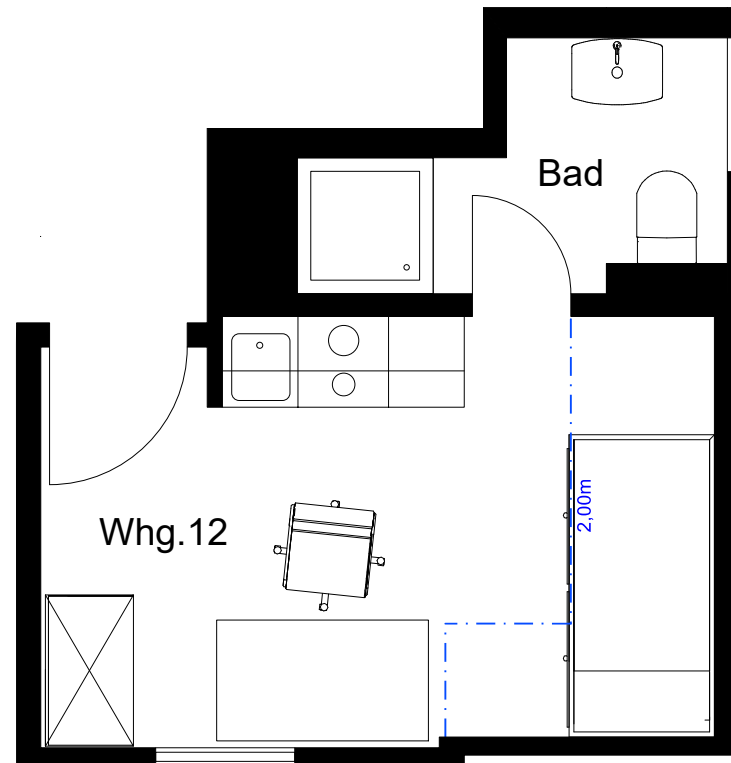

Voll möblierte Studios

Schützenstraße 31

35039 Marburg

Wohnung: 12
Lage: Vorderhaus
Geschoss: DG
Typ: Studio S
ca. Wohnfläche: 14,8 m²

Lage auf der Etage