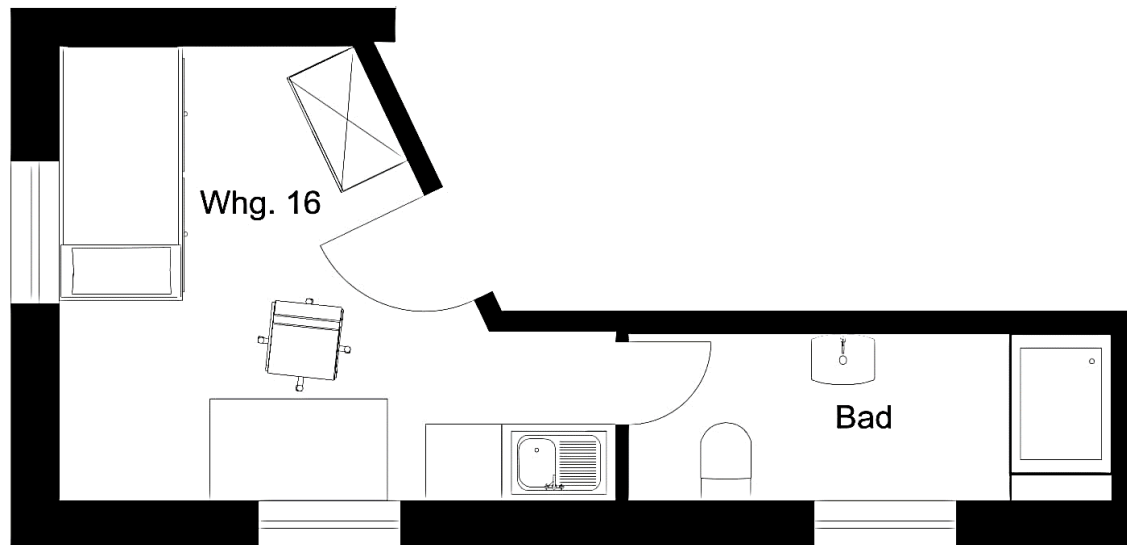

Voll möblierte Studios
Schützenstraße 31
35039 Marburg

Wohnung: 16
Lage: Hinterhaus
Geschoss: EG Studio L
Typ:
ca. Wohnfläche: 17,6 m²

Lage auf der Etage