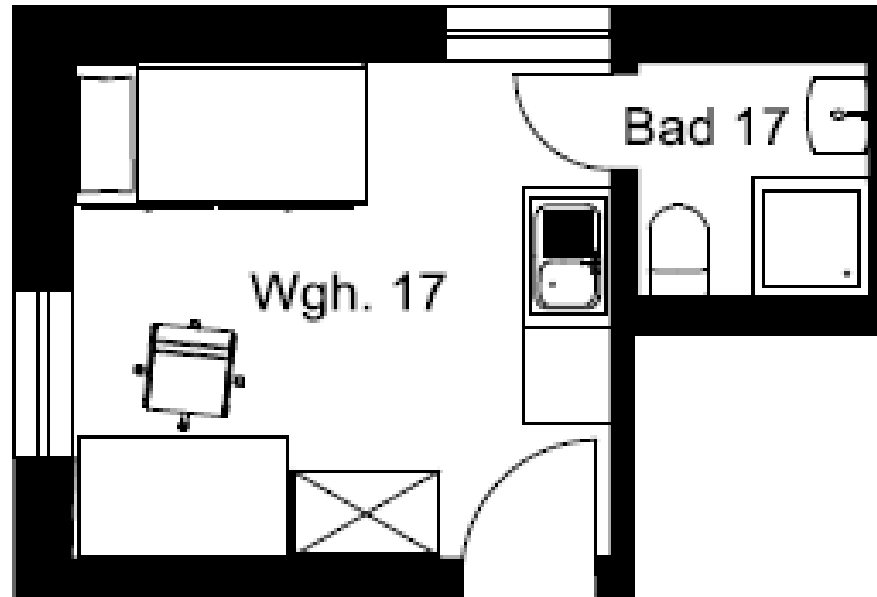

Voll möblierte Studios

Schützenstraße 31

35039 Marburg

Wohnung: 17
Lage: Hinterhaus
Geschoss: EG
Typ: Studio M
ca. Wohnfläche: 16,4 m²

Lage auf der Etage