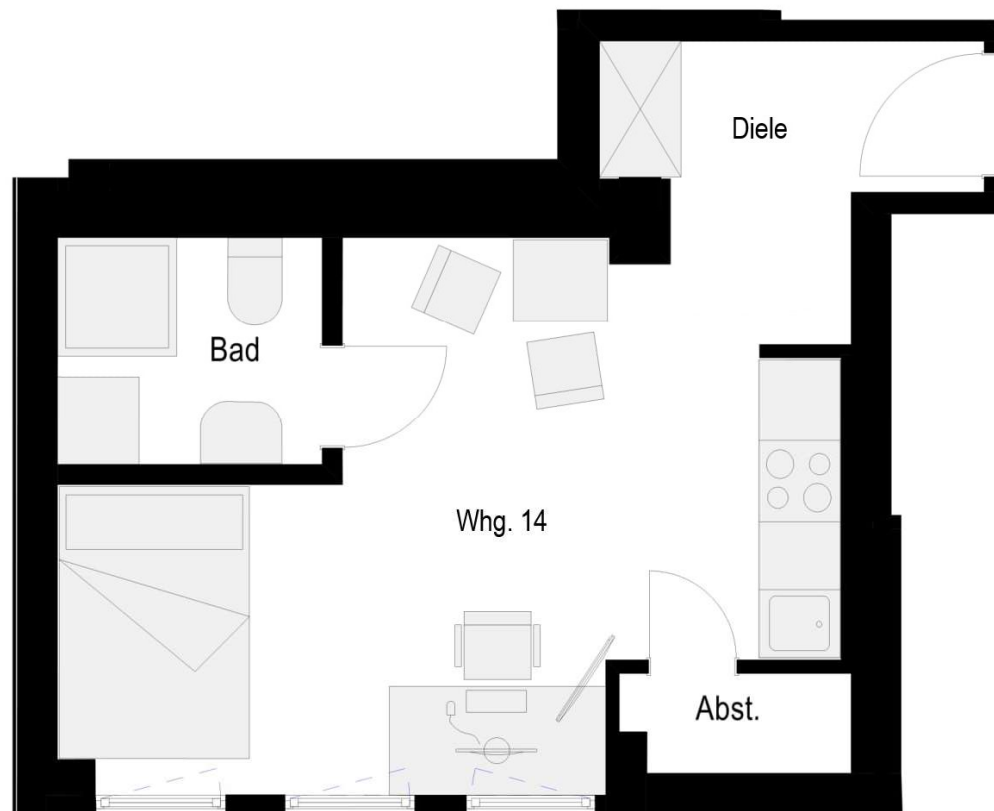

Vollmöbliertes Studio
Silhöfer Straße 15-17
35578 Wetzlar

Wohnung: 14
Geschoss: 2. OG
Typ: XXL
ca. Wohnfläche: 27 m²

Lage auf der Etage